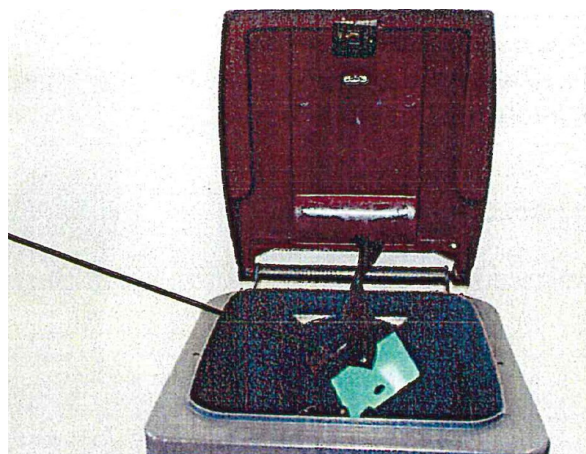

### Présentation du bac muni du dispositif bac plein « à collecter » :

Bac à verrou automatique

Autocollant blanc signalant aux agents de collecter la présence du nouveau système

Nouveau système accroché au capot du bac ne permettant à personne d'autre que le propriétaire du bac de l'utiliser

Le dispositif doit être installé au bord de la collerette du bac de manière à ne pas pouvoir être retiré par une tierce personne

Le système est en place et va permettre aux agents de collecte de vider votre bac

Une fois le bac vidé le dispositif retourne de lui-même dans le bac, et évite ainsi une collecte supplémentaire non souhaitée

**Pour la collecte : bien présenter votre bac**  
**l'ouverture face à la rue**